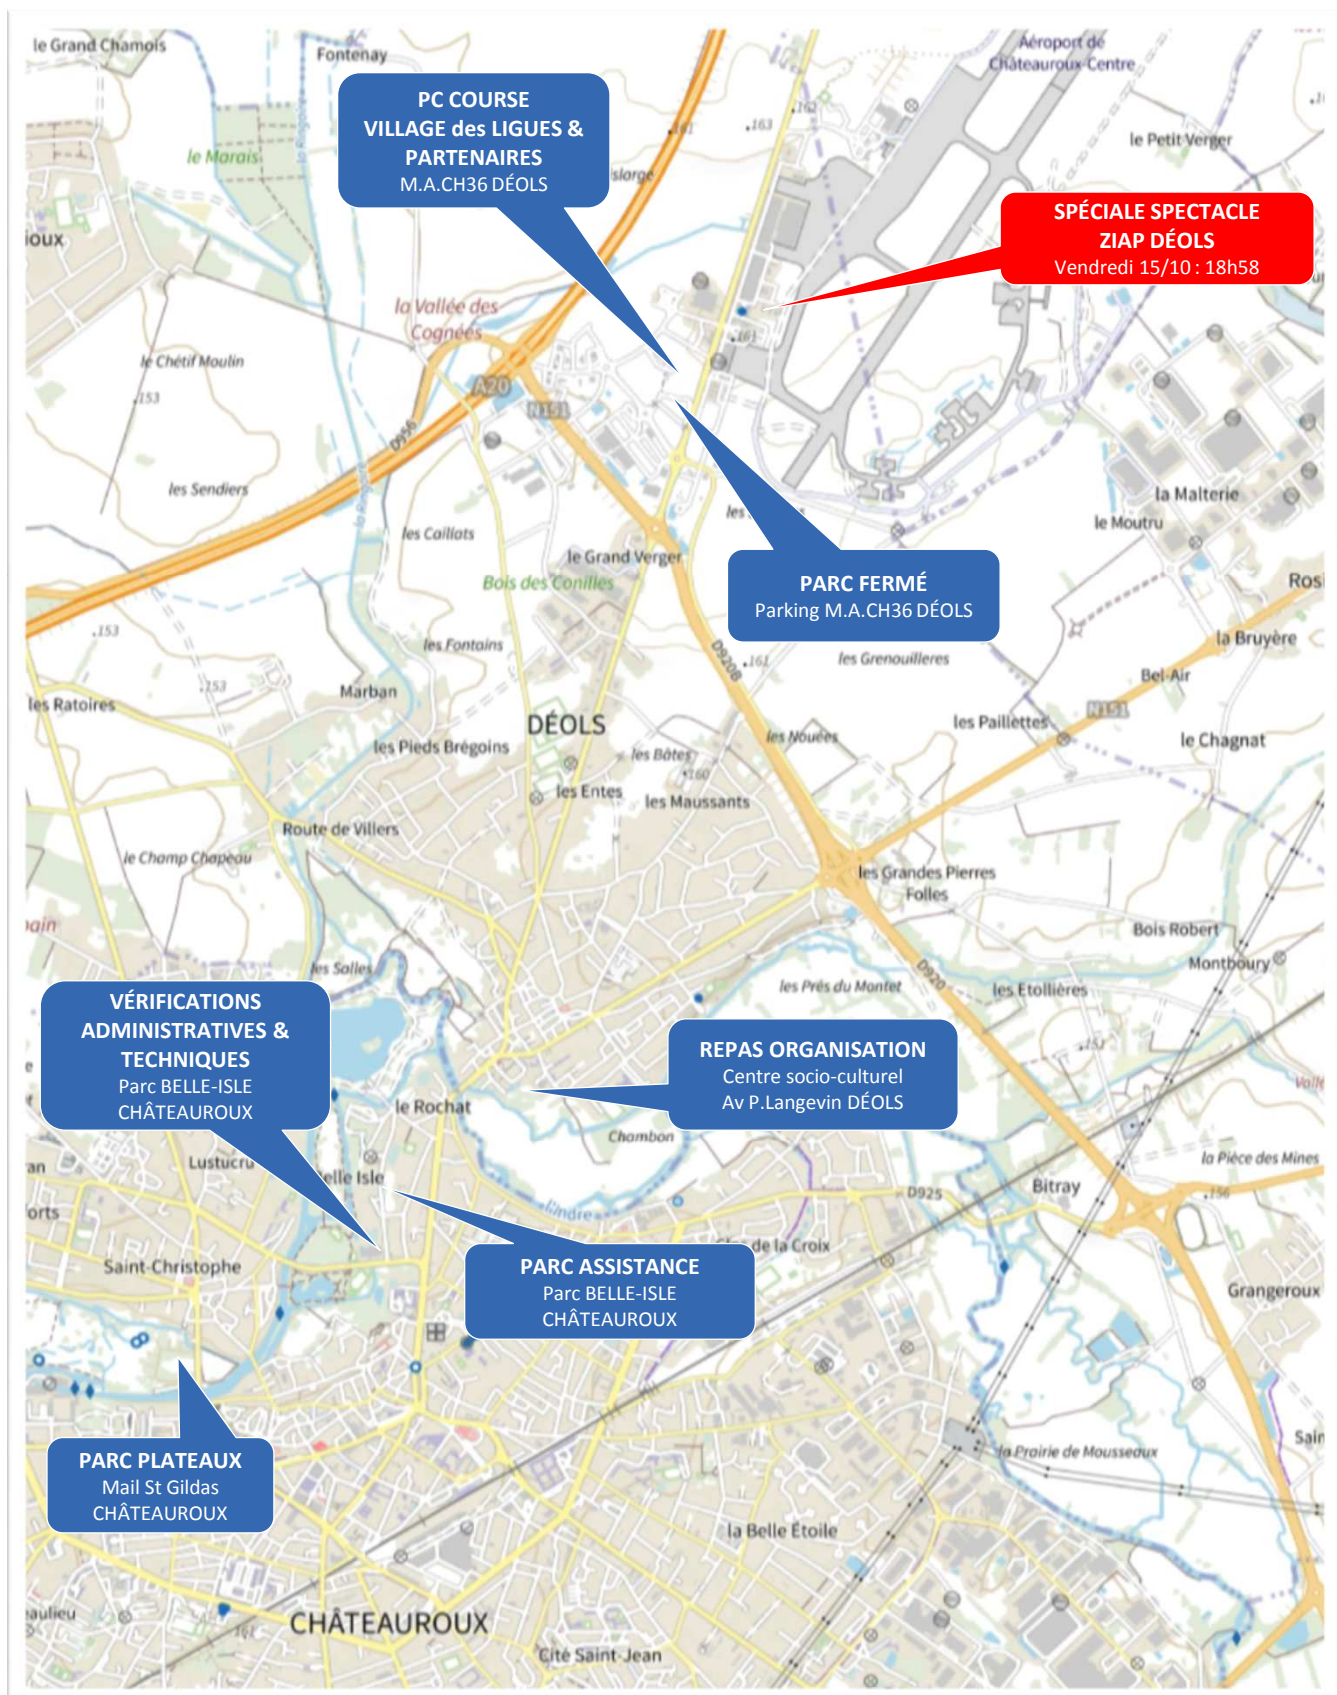

Salle des fêtes – du Jeudi 14/10/21 au Samedi 16/10/21

VENDREDI 15 OCTOBRE 2021

09h40		Départ de la Finale – 1 ^{ère} étape Déols M.A.CH36
09h52		Assistance 20min CHTX Parc Bernardet
10h55	P1	Prologue Spéciale A Jeu les Bois - Arthon 8,6km Pour déterminer l'ordre de départ de l'ES1 Ne compte pas dans le classement final
11h40		Parc de regroupement 4h20 Déols M.A.CH36
16h00		Départ Section N°2 Déols M.A.CH36
16h12		Assistance 35min CHTX Parc Bernardet
17h30	ES1	Epreuve Spéciale A : Jeu les Bois - Arthon 8,6km
18h00	ES2	Epreuve Spéciale B : Velles - Tendu 7,25km
18h58	ES3	Epreuve Spéciale C : ZIAP Déols 1,93km
19h13		Parc Fermé – Arrivée 1 ^{ère} étape Déols M.A.CH36

SAMEDI 16 OCTOBRE 2021

9h20		Départ de la Finale – 2 ^{ème} étape Déols M.A.CH36
9h32		Assistance 40min CHTX Parc Bernardet
10h53	ES4	Epreuve Spéciale D : Velles - Pêchereau 11,3km
11h29	ES5	Epreuve Spéciale E : Pommiers - Eguzon 28,2km
12h14	ES6	Epreuve Spéciale F : Bazaiges - Celon 11,65km
12h48		Parc Dédicace 15min Pilotes / Copilotes Parking Saint Paul Argenton sur Creuse
13h45		Parc de regroupement 55min Déols M.A.CH 36
14h40		Départ Section N°2 Déols M.A.CH 36
14h52		Assistance 40min CHTX Parc Bernardet
16h13	ES7	Epreuve Spéciale D : Velles - Pêchereau 11,3km
16h49	ES8	Epreuve Spéciale E : Pommiers - Eguzon 28,2km
17h34	ES9	Epreuve Spéciale F : Bazaiges - Celon 11,65km
18h44		Parc Fermé – Arrivée de la FINALE Déols M.A.CH36

Podium 30min après l'arrivée de la 1^{ère} voiture

Remise des prix sur le podium

Etape 1 : Vendredi 15 Octobre 2021

Départ de la Finale 1 ^{ère} étape	9h40
Assistance (20mn)	9h52
Prologue	10h55
Parc de regroupement	11h40
Départ Section N°2	16h00
Assistance (35mn)	16h12
Epreuve Spéciale ES1 (8,6km)	17h30
Epreuve Spéciale ES2 (7,3km)	18h00
Epreuve Spéciale ES3 (2km)	18h58
Arrivée 1 ^{ère} étape	19h13