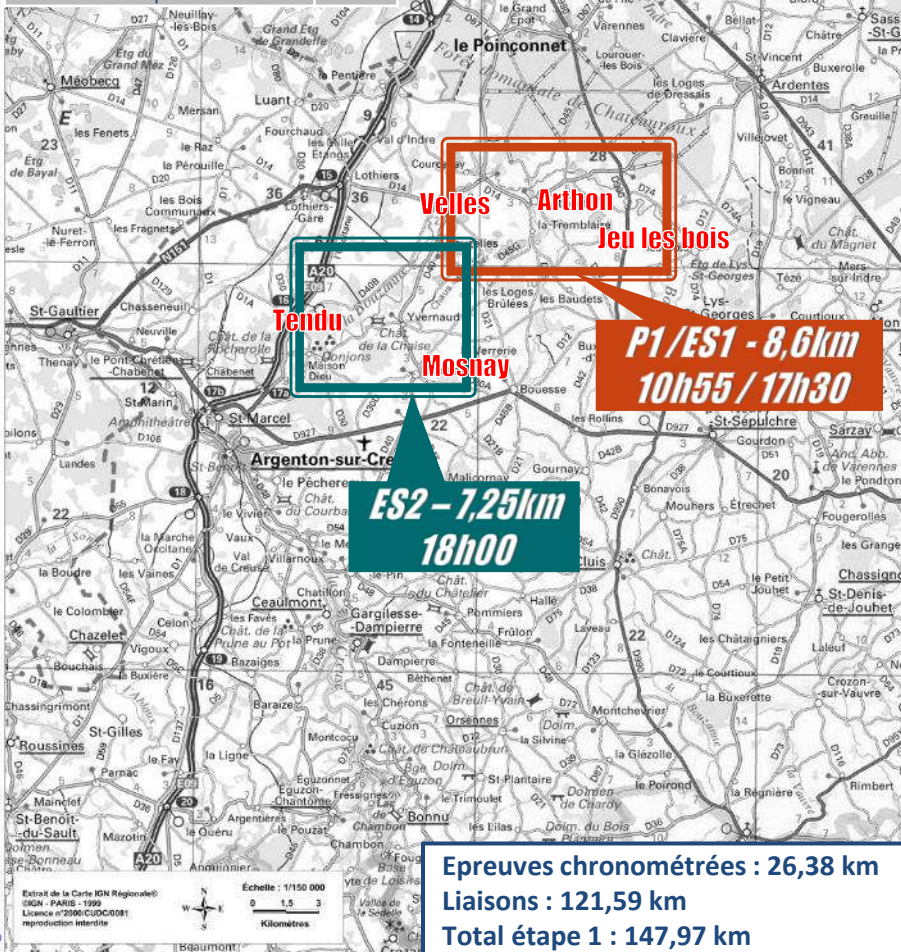

SAMEDI 16 OCTOBRE 2021

9h20		Départ de la Finale – 2 ^{ème} étape Déols M.A.CH36
9h32		Assistance 40min CHTX Parc Bernardet
10h53	ES4	Epreuve Spéciale D : Velles - Pêchereau 11,3km
11h29	ES5	Epreuve Spéciale E : Pommiers - Eguzon 28,2km
12h14	ES6	Epreuve Spéciale F : Bazaiges - Celon 11,65km
12h48		Parc Dédicace 15min Pilotes / Copilotes Parking Saint Paul Argenton sur Creuse
13h45		Parc de regroupement 55min Déols M.A.CH 36
14h40		Départ Section N°2 Déols M.A.CH 36
14h52		Assistance 40min CHTX Parc Bernardet
16h13	ES7	Epreuve Spéciale D : Velles - Pêchereau 11,3km
16h49	ES8	Epreuve Spéciale E : Pommiers - Eguzon 28,2km
17h34	ES9	Epreuve Spéciale F : Bazaiges - Celon 11,65km
18h44		Parc Fermé – Arrivée de la FINALE Déols M.A.CH36

Podium 30min après l'arrivée de la 1^{ère} voiture

Remise des prix sur le podium

Etape 1 : Vendredi 15 Octobre 2021

Départ de la Finale 1 ^{ère} étape	9h40
Assistance (20mn)	9h52
Prologue	10h55
Parc de regroupement	11h40
Départ Section N°2	16h00
Assistance (35mn)	16h12
Epreuve Spéciale ES1 (8,6km)	17h30
Epreuve Spéciale ES2 (7,3km)	18h00
Epreuve Spéciale ES3 (2km)	18h58
Arrivée 1 ^{ère} étape	19h13

MACH36
Deols
Belle-Isle
CHATEAUROUX

Parc fermé
Parc regroupement
PC Course
Villages des ligues et partenaires
Parc d'assistance

Espace VIP

ES3 - 1,93km
18h58

Etape 2 : Samedi 16 Octobre 2021

Départ de la Finale 2 ^{ème} étape	9h20
Assistance (40mn)	9h32
Epreuve Spéciale ES4 (11,3km)	10h53
Epreuve Spéciale ES5 (28,1km)	11h29
Epreuve Spéciale ES6 (11,7km)	12h14
Parc Dédicaces (15mn)	12h48
Parc de regroupement (55mn)	13h45
Départ Section N°2	14h40
Assistance (40mn)	14h52
Epreuve Spéciale ES7 (11,3km)	16h13
Epreuve Spéciale ES8 (28,1km)	16h49
Epreuve Spéciale ES9 (11,7km)	17h34
Arrivée de la Finale	18h44